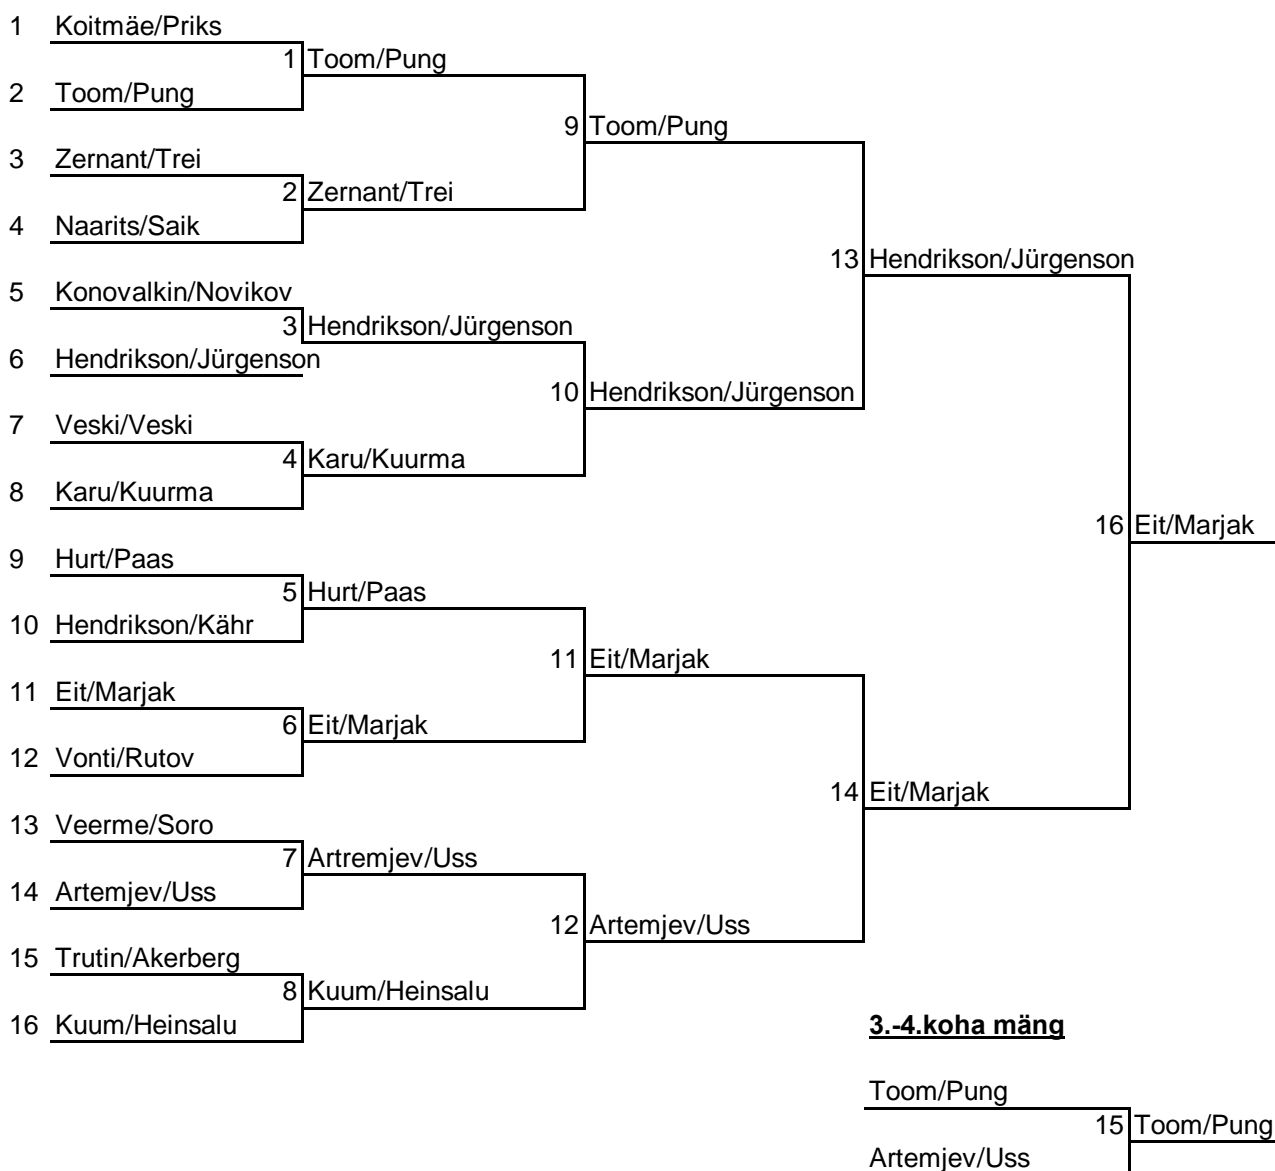

5

	Võistleja	1	2	3	4	Punkte	+	-	+/-	Koht
1	Hurt Paas		2 6 : 3	0 1 : 3	2 9 : 0	4	16	6	10	1
2	Kaljuvee Drenkhan	0 3 : 6		2 3 : 2	2 2 : 7	2	8	15	-7	3
3	Tsakuhhin Rebenits	2 3 : 1	0 2 : 3		0 2 : 3	2	7	7	0	4
4	Karu Kuurmaa	0 0 : 9	2 7 : 2	2 3 : 2		4	10	13	-3	2

6

	Võistleja	1	2	3	4	Punkte	+	-	+/-	Koht
1	Maisla Suslov		0 4 : 5	0 1 : 11	2 6 : 1	2	11	17	-6	3
2	Hendrikson Jürgenson	2 5 : 4		2 5 : 0	0 3 : 4	4	13	8	5	2
3	Eit Marjak	2 11 : 1	0 0 : 5		2 6 : 3	4	17	9	8	1
4	Särev Koppel	0 1 : 6	2 4 : 3	0 3 : 6		2	8	15	-7	4

7

	Võistleja	1	2	3	4	Punkte	+	-	+/-	Koht
1	Veerme Soro		2 7 : 0	2 4 : 1	0 3 : 4	4	14	5	9	1
2	Toom Pung	0 0 : 7		1 4 : 4	2 7 : 0	3	11	11	0	3
3	Saik Naarits	0 1 : 4	1 4 : 4		2 6 : 1	3	11	9	2	2
4	Talv Peemot	2 4 : 3	0 0 : 7	0 1 : 6		2	5	16	-11	4

FINAALMÄNGUD

Lõppjärjestus

1. Inge Eit / Väino Marjak
2. Maire Hendrikson / Piia Jürgenson
3. Tõnu Toom / Kaido Pung
4. Viktor Artemjev / Grigori Uss